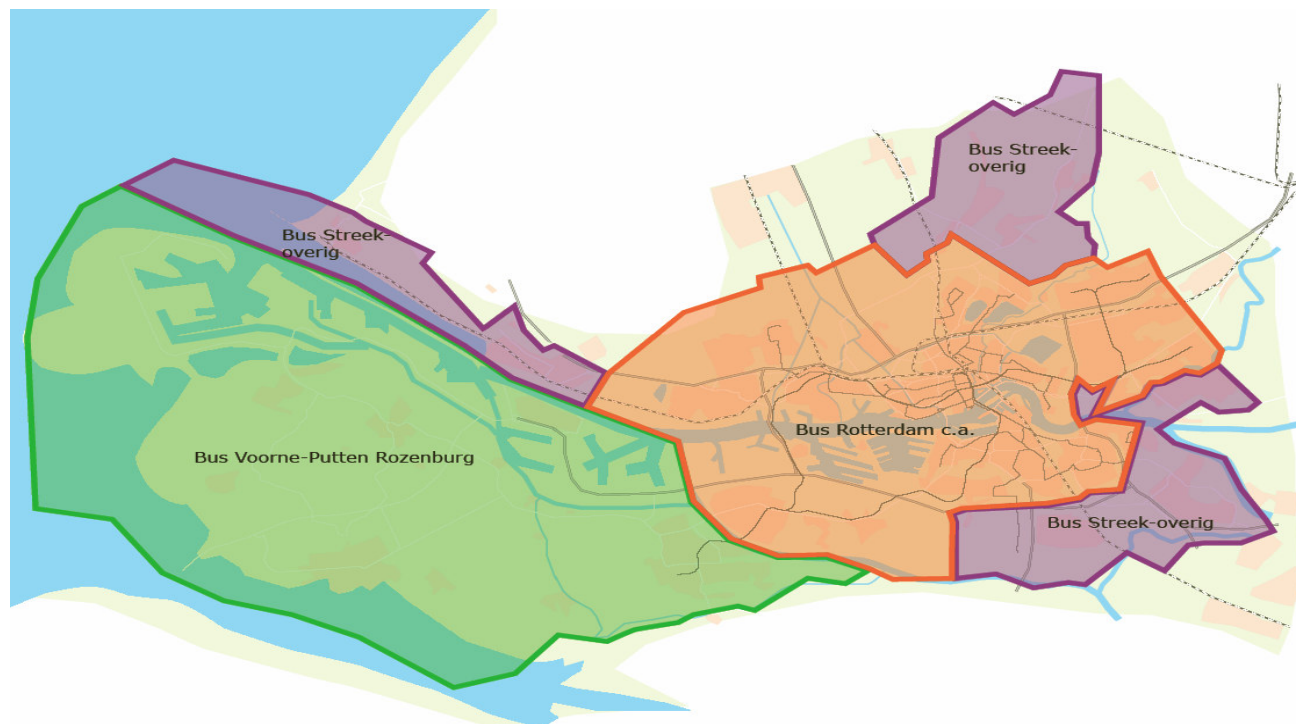

**Verchipt gebied 11 februari 2010 RET – QBUZZ – CONNEXXION :
Stadsregio Rotterdam**

RET (100%)

Tramlijnen	Buslijnen
Lijn 2	Lijn 28
Lijn 4	Lijn 29
Lijn 7	Lijn 30
Lijn 8	Lijn 31
Lijn 20	Lijn 33
Lijn 21	Lijn 35
Lijn 24	Lijn 36
Lijn 23	Lijn 37
Lijn 25	Lijn 38
	Lijn 40
	Lijn 44
	Lijn 48
	Lijn 49
	Lijn 51
	Lijn 56
	Lijn 57
	Lijn 63
	Lijn 64
	Lijn 66
	Lijn 70
	Lijn 73
	Lijn 76
	Lijn 77
	Lijn 78

- RandstadRail (Rotterdamse gedeelte)

Hofplein

Melanchtonweg

Wilgenplas

Rodenrijs

Berkel Westploder

Pijnacker Zuid (splitsing)

Connexion (Voorne- Putten Rozenburg)

Maasdijk/Schiedam – 126, 137

Ridderkerk – 140, 141, 143, 144, 145, 146, 290 en 589

Lansingerland/Zoetermeer – 170, 171, 173, 174 en 204

Krimpen a/d IJssel – 96, 97 en 98